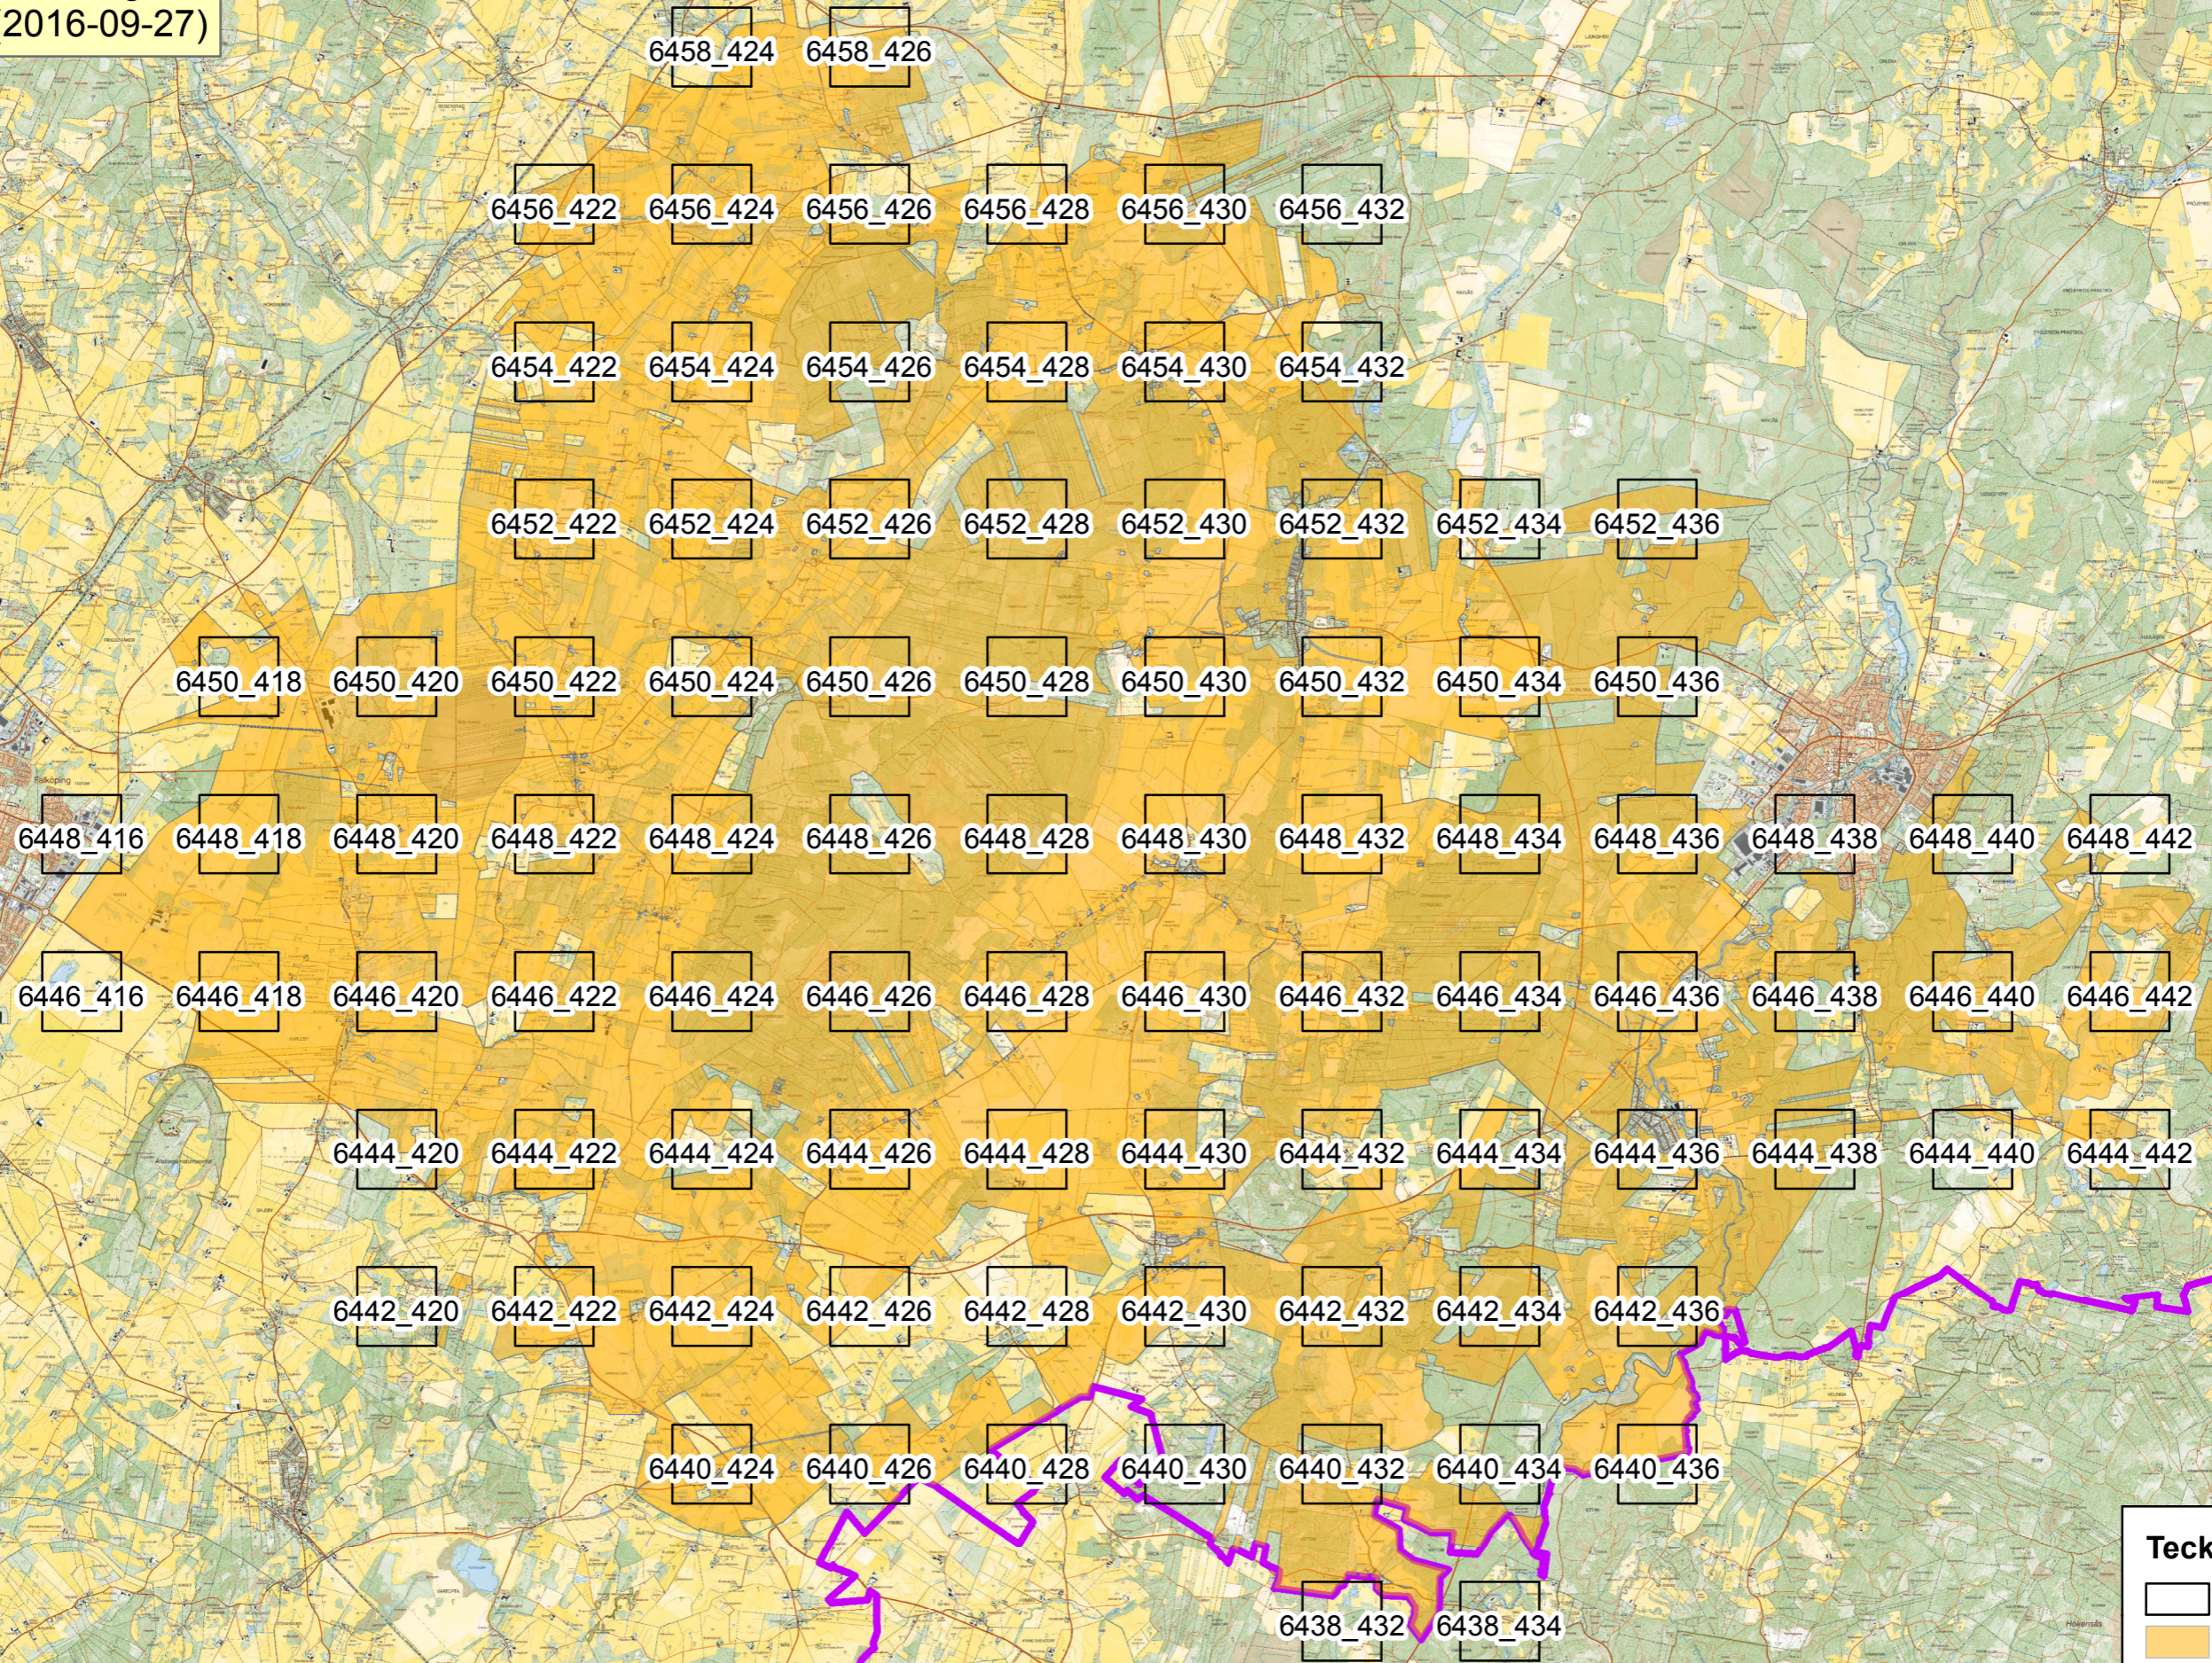

Spillningsinventering
Torsö ÄSO (2016-09-27)

Teckenförklaring

-  Trakter
-  Platåbergens ÄSO
-  ÄFO-gräns

0 1,5 3 Km