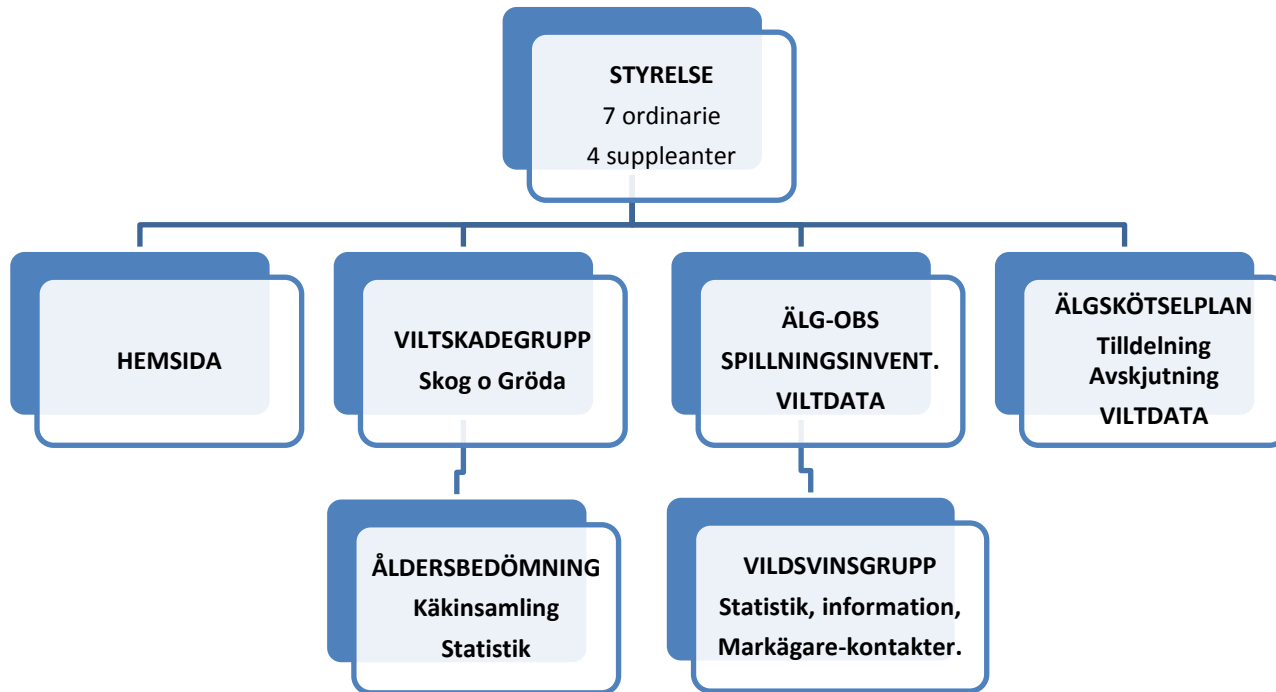

Platåbergens älgskötselområde. Styrelse och arbetsgrupper.

Arbetsgrupperna består av 1 sammankallande från styrelsen samt 1-5 personer